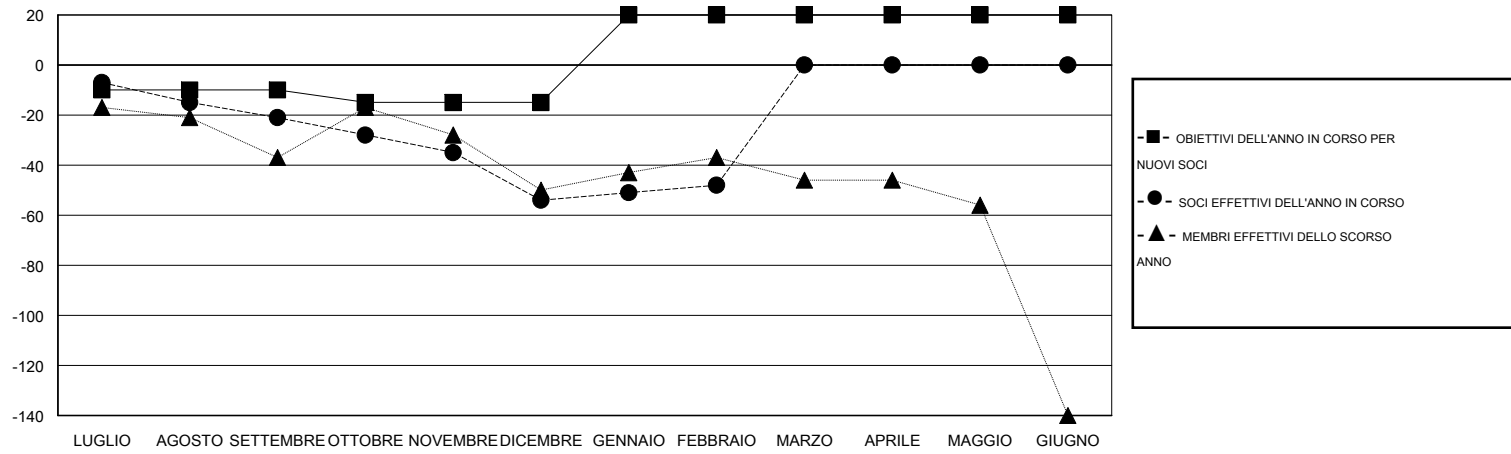

CUMULATIVO DEGLI OBIETTIVI E SOCI EFFETTIVI

CLUB CANCELLATI: 0	
SOCI DIMESSI	
DEFUNTI	24
CLUB CANCELLATO	0
ALTRO	118
TOTALE	142

45 CLUBS OF 90 HA/HANNO AGGIUNTO
1 O PIU' SOCI NUOVI

[CLICCARE QUI PER I DATI SULLO STATO DEL CLUB](#)

DISTRIBUZIONE DEL SESSO	
UOMO	2,292 (80.34%)
DONNA	561 (19.66%)
SOCI DI NUCLEI FAMILIARI	
CAPOFAMIGLIA	18
NON CAPOFAMIGLIA	9