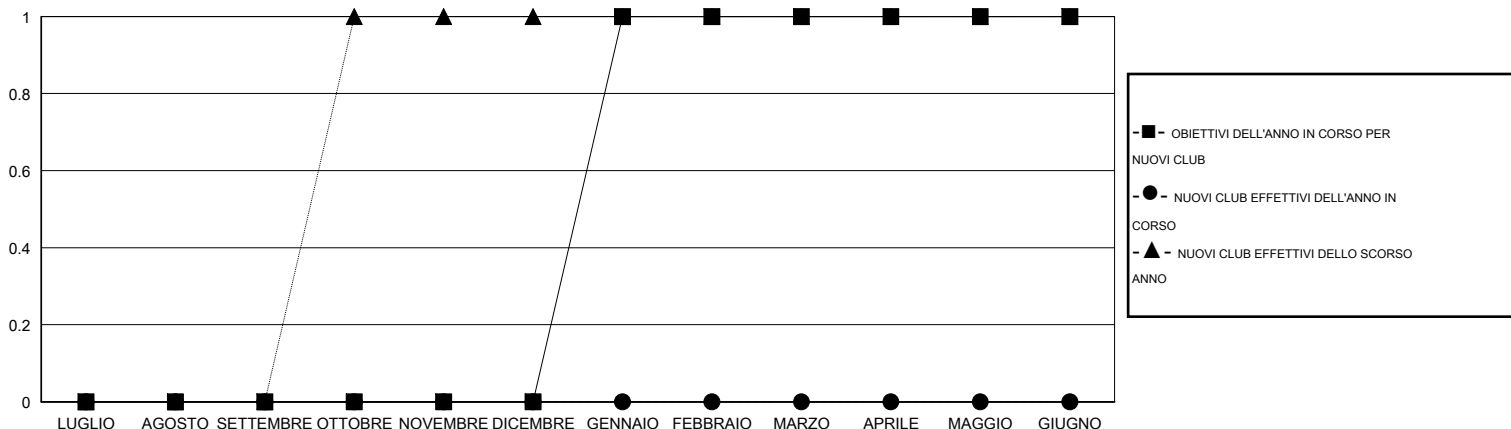

MONTHLY MEMBERSHIP PROGRESS REPORT

District 108TB

Results as of: 2/28/2015

GMT: Elena Appiani

SEDE ITALY

GMT AREA COSTITUZIONALE 4

Club				
RISULTATI PER 2014-2015				
TRIMESTRE	OBIETTIVO PER NUOVI CLUB	NUOVI CLUB	CLUB CANCELLATI	CRESCITA/PERDITA NETTA
LUGLIO/AGOSTO/SETTEMBRE	0	0	0	0
OTTOBRE/NOVEMBRE/DICEMBRE	0	0	0	0
GENNAIO/FEBBRAIO/MARZO	1	0	0	0
APRILE/MAGGIO/GIUGNO	0	0	0	0

Soci				
RISULTATI PER 2014-2015				
TRIMESTRE	OBIETTIVO PER NUOVI SOCI	SOCI FONDATAORI E NUOVI	SOCI DIMISSIONARI	CRESCITA/PERDITA NETTA
LUGLIO/AGOSTO/SETTEMBRE	-10	24	45	-21
OTTOBRE/NOVEMBRE/DICEMBRE	-5	48	81	-33
GENNAIO/FEBBRAIO/MARZO	35	22	16	6
APRILE/MAGGIO/GIUGNO	0	0	0	0

CUMULATIVO DEGLI OBIETTIVI E NUOVI CLUB EFFETTIVI